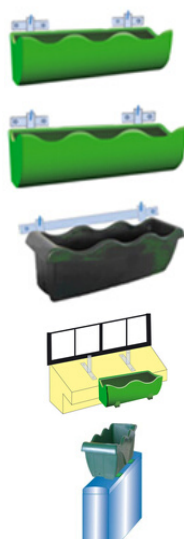

BALCONNIÈRES SUR FAÇADE

DIMENSIONS (CM)	RÉFÉRENCES
BAL1 + Fixation murale	AD0118
BAL2 + Fixation murale	AD0108
BAL3 + Fixation murale	AD0308
BAL1+ fixation en appui sur fenêtre/muret	AD0118/1
BAL2+ fixation en appui sur fenêtre/muret	AD0108/1
BAL3 + fixation en appui sur fenêtre/muret	AD0308/1