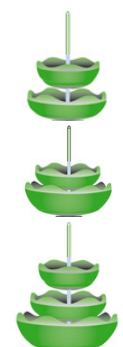

### DOUBLES DEMI-VASQUES

DIMENSIONS Ø / (CM)	RÉFÉRENCES
SIMPLE Ø 65	LA0116
SIMPLE Ø 85	LA0106
DOUBLE Ø 65	LA0117
DOUBLE Ø 85	LA0107

### VASQUES

DIMENSIONS (CM)	RÉFÉRENCES
48*24	VAS1
60*25	VAS2
80*33	VAS3

### SUSPENSIONS ET SUPPORTS DE VASQUES

DIMENSIONS Ø / (CM)	RÉFÉRENCES SUSPENSIONS	RÉFÉRENCES SUPPORTS
Ø 48 (VAS1) Longueur 55	LA0133	LA0135
Ø 60 (VAS2) Longueur 55	LA0101	LA0110
Ø 80 (VAS3) Longueur 55	LA0102	LA0111

DIMENSIONS Ø / (CM)	RÉFÉRENCES SUSPENSIONS	RÉFÉRENCES SUPPORTS
Ø 48/60 (VAS1+VAS2) Longueur 80	LA0136	LA0137
Ø 80/60 (VAS2+VAS3) Longueur 80	LA0104	LA0113
Ø 48/60/80 (VAS1+VAS2+3) Longueur 100	LA0132	LA0138